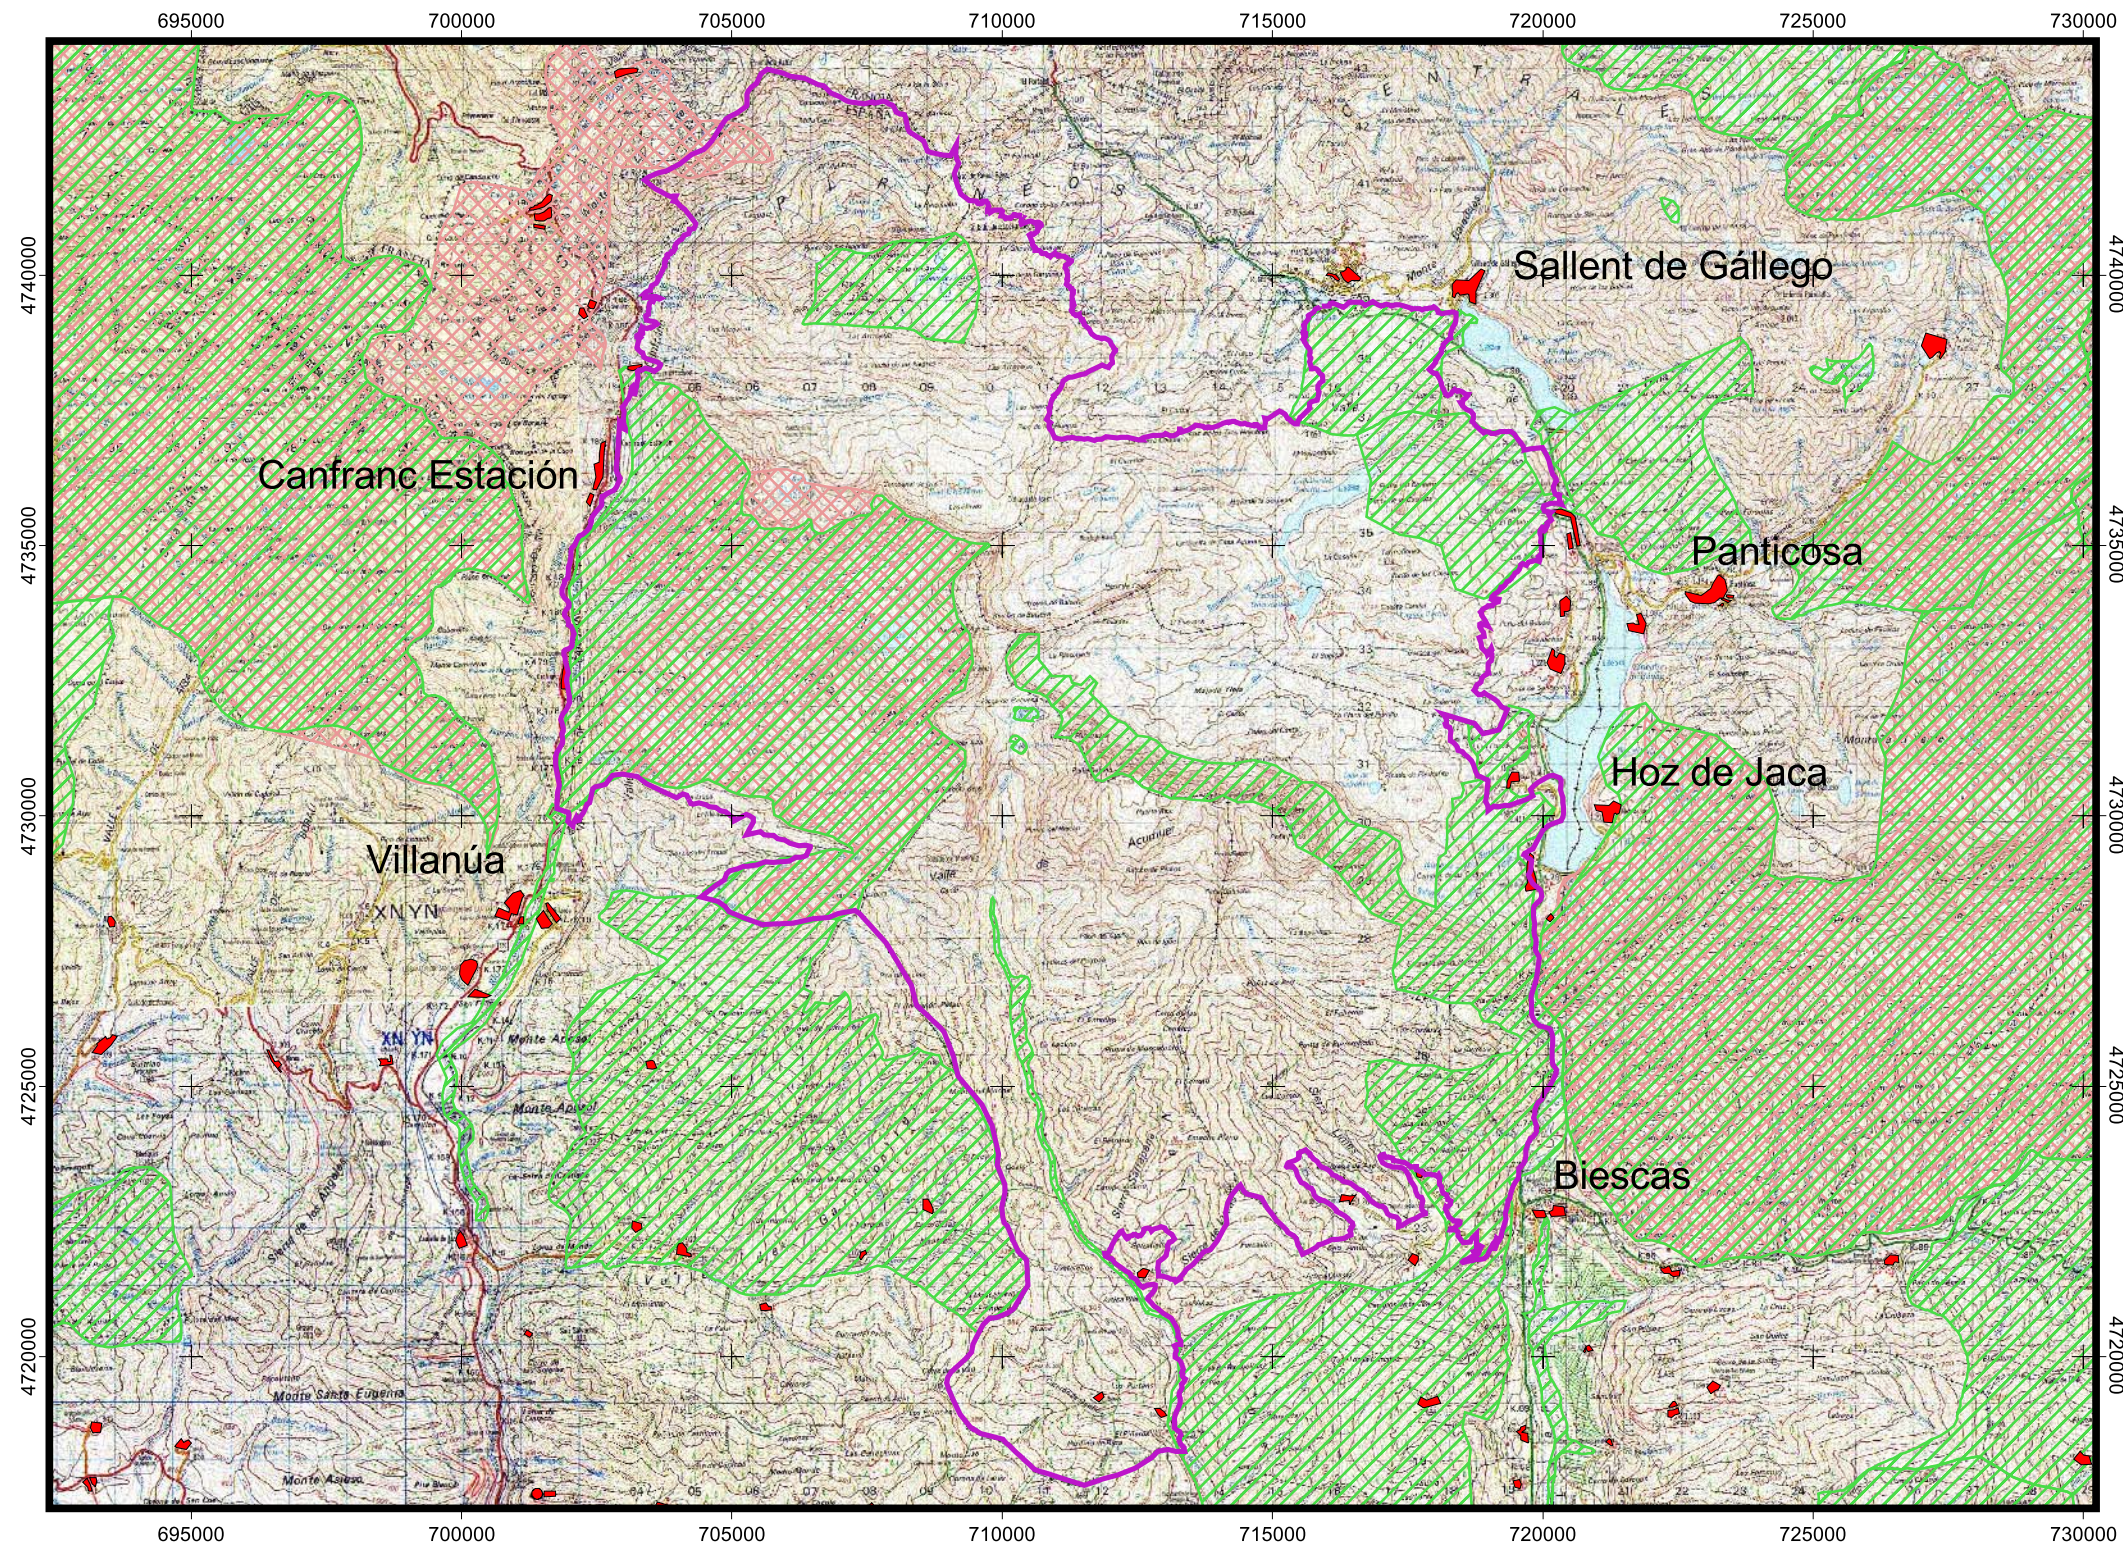

Plan de Ordenación de los Recursos Naturales de Anayet - Partacua

Ámbito de aplicación del PORN

Superficies afectadas (Has)

Biescás:	5.782
Canfranc:	5.979
Sabiánigo:	5.342
Sallent de Gállego:	4.724
Villanúa:	1.742
Total:	23.569